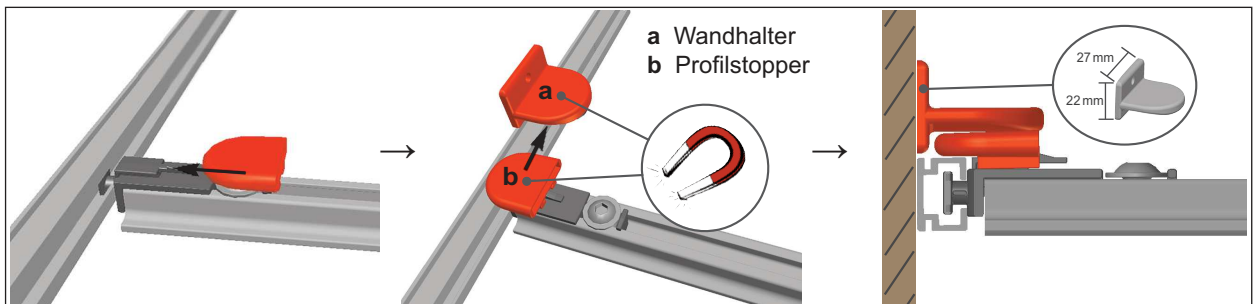

Stopper-Set mit Magnet - zum Arretieren bei Dachneigung:

Montageoption: